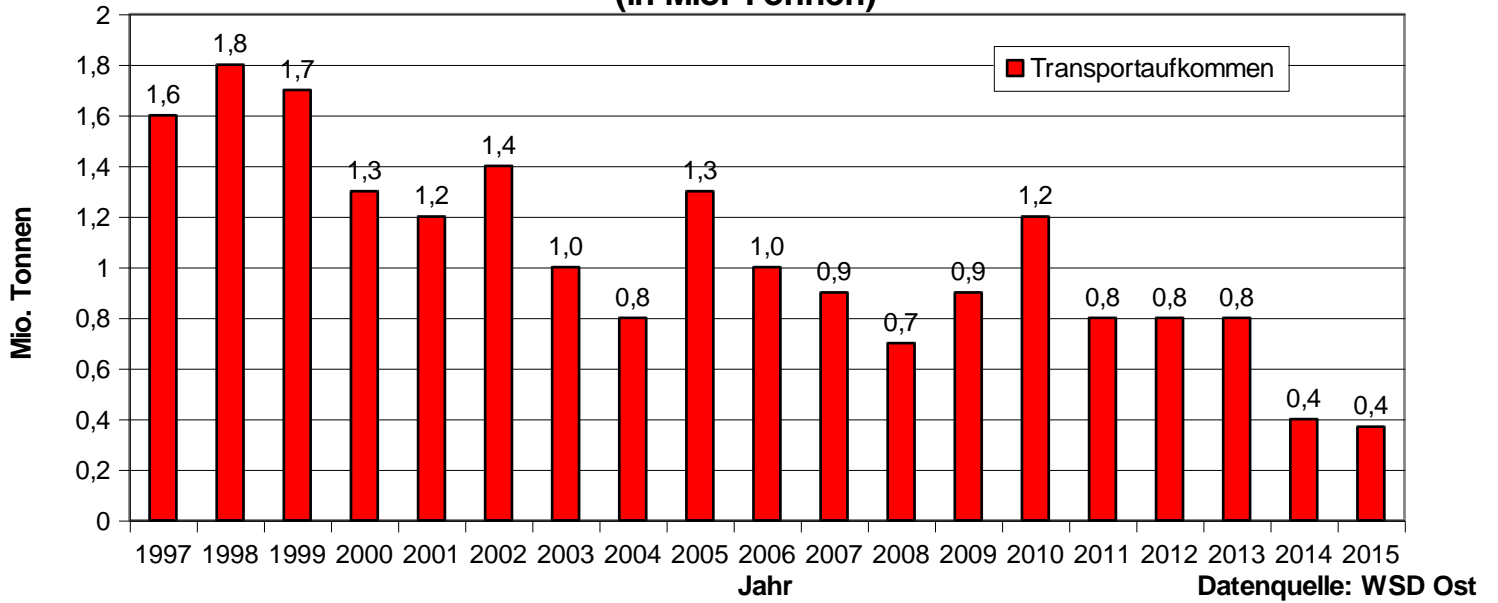

Transportaufkommen auf der Elbe Stadtstrecke Magdeburg (in Mio. Tonnen)

Transportaufkommen auf der Elbe Stadtstrecke Magdeburg (in Mio Tonnen)